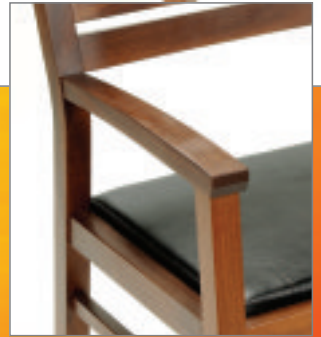

ka ahşap

Troy sandalye

iç mekan

www.kaahsap.com

Troy 1002

- Yükseklik x Genişlik x Derinlik
80 x 44 x 53 cm
- İç mekan

Troy 1012

- Yükseklik x Genişlik x Derinlik
80 x 55 x 56 cm
- İç mekan

- Iroko, sapelli, ceviz, meşe, dişbudak, lareks, kayın.
- Standart renkler: Iroko, sapelli, ceviz, meşe için naturel; lareks, dişbudak ve kayın için naturel, ceviz, venge, kiraz, teak.
- Ev, otel ve restaurant kullanımına uygun.
- Garanti süresi 5 yıl.
Dış etkenlerden ve kullanım hatalarından kaynaklanan yüzey aşınmaları garanti kapsamı dışındadır.