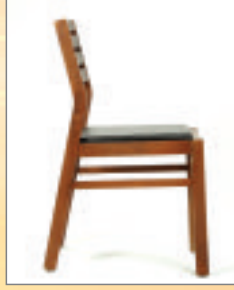

ka ahşap

Troy sandalye

iç mekan

www.kaahsap.com

Troy 1002

- Yükseklik x Genişlik x Derinlik
80 x 44 x 53 cm
- İç mekan

Troy 1012

- Yükseklik x Genişlik x Derinlik
80 x 55 x 56 cm
- İç mekan

- Iroko, sapelli, ceviz, meşe, dişbudak, lareks, kayın.
- Standart renkler: Iroko, sapelli, ceviz, meşe için naturel; lareks, dişbudak ve kayın için naturel, ceviz, venge, kiraz, teak.
- Ev, otel ve restaurant kullanımına uygun.
- Garanti süresi 5 yıl.
Dış etkenlerden ve kullanım hatalarından kaynaklanan yüzey aşınmaları garanti kapsamı dışındadır.