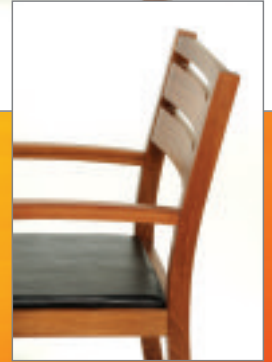

ka ahşap

Patara sandalye

iç mekan

www.kaahsap.com

Patara 1402

- Yükseklik x Genişlik x Derinlik
84 x 44 x 56 cm
- İç mekan

Patara 1412

- Yükseklik x Genişlik x Derinlik
84 x 55 x 58 cm
- İç mekan

- Iroko, sapelli, ceviz, meşe, dişbudak, lareks, kayın.
- Standart renkler: Iroko, sapelli, ceviz, meşe için naturel; lareks, dişbudak ve kayın için naturel, ceviz, venge, kiraz, teak.
- Ev, otel ve restaurant kullanımına uygun.
- Garanti süresi 5 yıl.
Dış etkenlerden ve kullanım hatalarından kaynaklanan yüzey aşınmaları garanti kapsamı dışındadır.